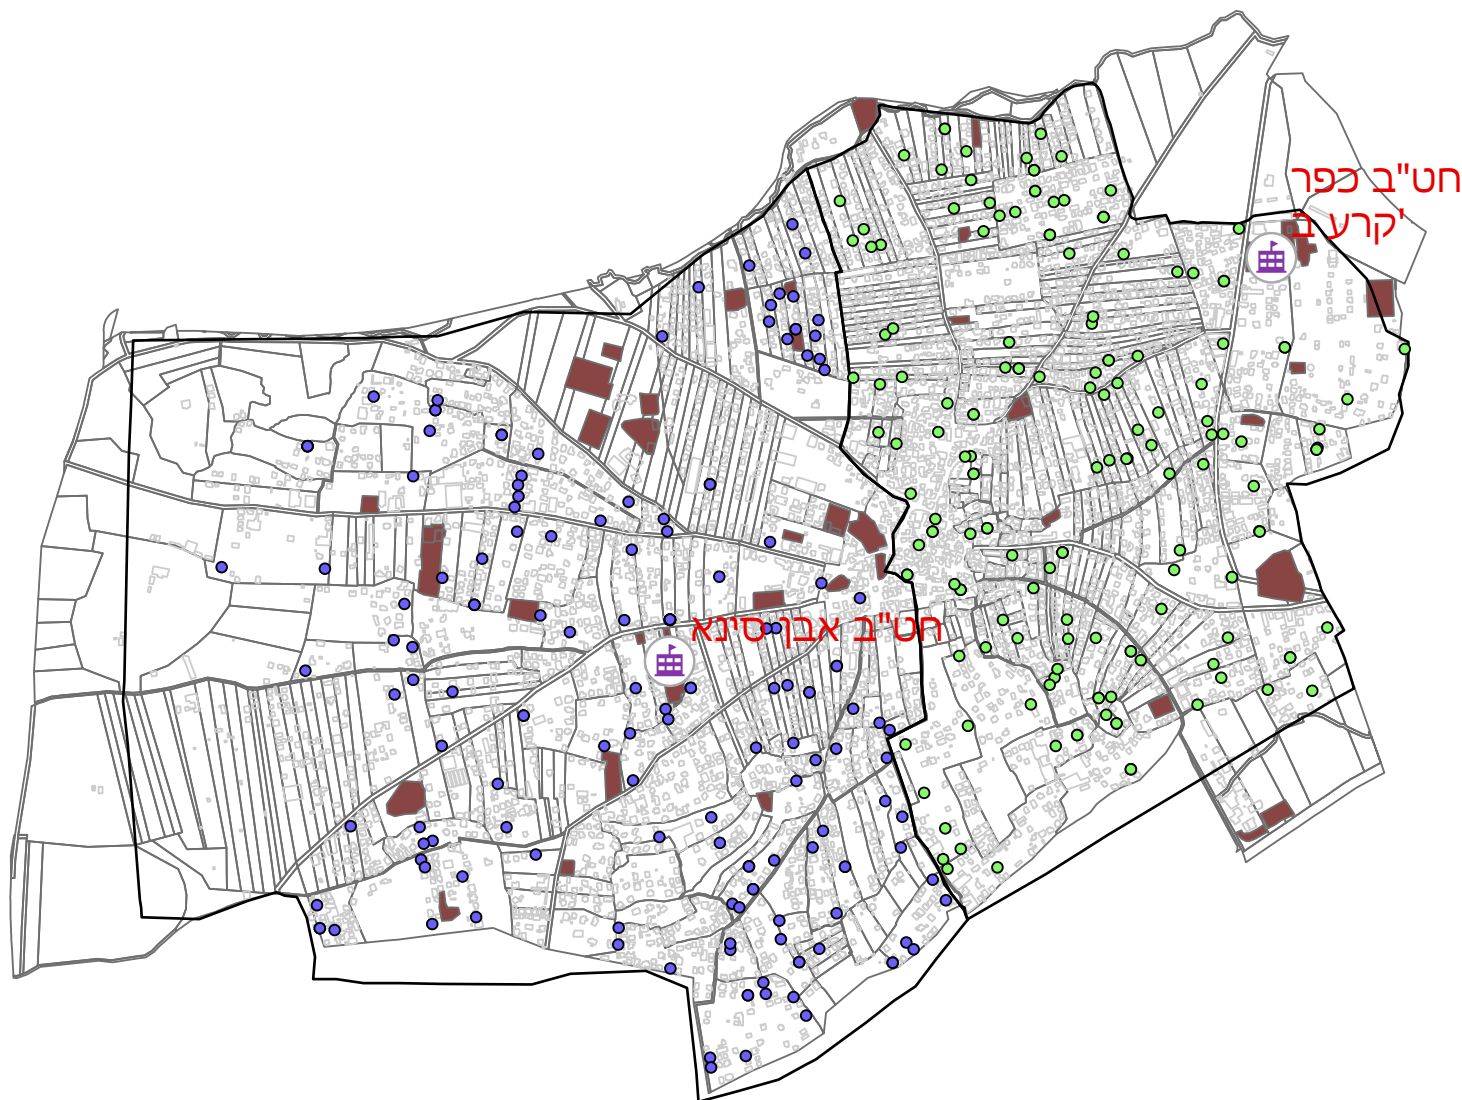

רישום חט"ב 2024-2025 כפר קרע

N

הוכן באמצעות

מערכת GIS
מחלקת הנדסה